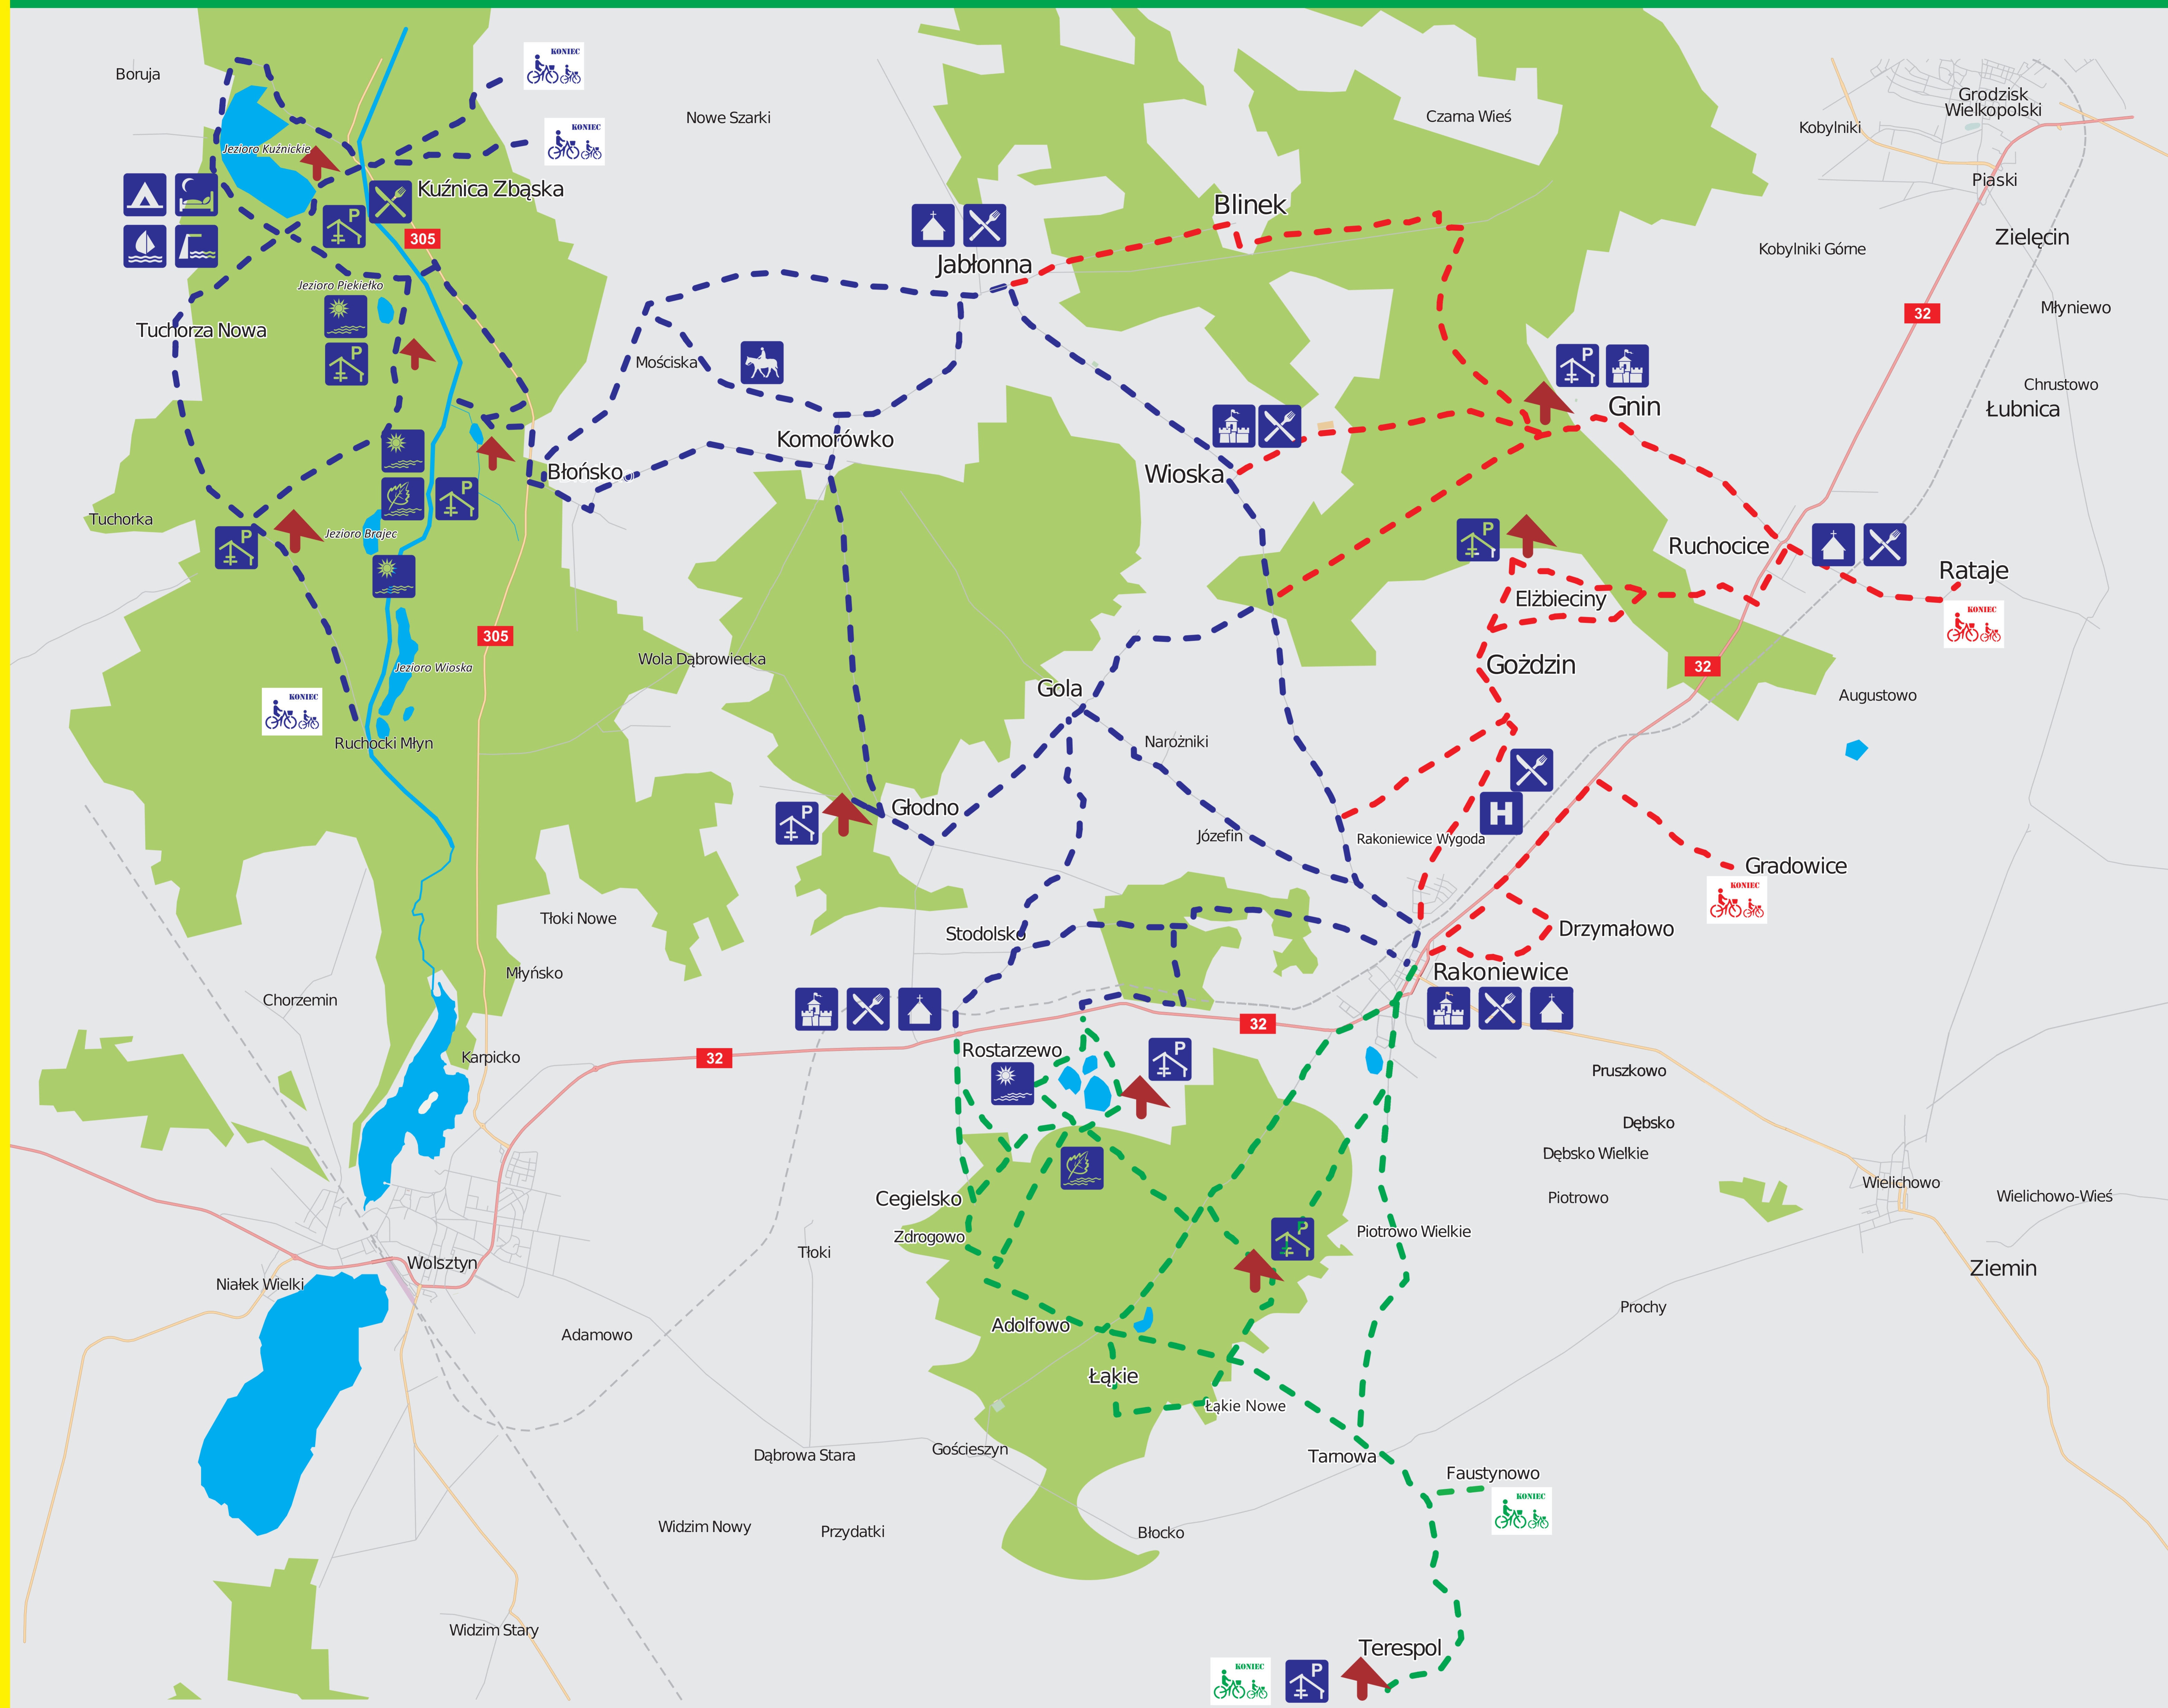

MAPA SZLAKÓW PIESZYCH I ROWEROWE NA TERENIE GMINY RAKONIEWICE

LEGENDA:

**szlak rowerowy
niebieski**

**szlak rowerowy
czerwony**

**szlak rowerowy
zielony**

miejsca postoję

tu jesteś

koniec trasy

miejsce postoję

pole namiotowe

hotel

noclegi

kawiarnie

restauracje, punkty gastronomiczne

campingi

wypożyczalnie sprzętu wodnego

kąpielisko, plaża

obszar / obiekt cenny przyrodniczo

jazda konna / stadnina

pałac, obiekt architektoniczne

kościół

punkty medyczne

trudny podjazd

jezioro, staw, zbiornik wodny